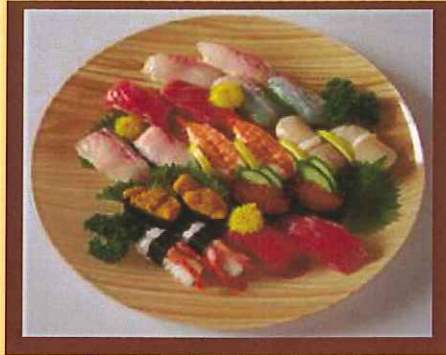

丸皿

木目

嵌合フタ

釉

(ゆり)

材質: 本体PS フタ: OPS

商品名		サイズ	入り数	本体重量	嵌合フタ	かぶせフタ	フタ重量
丸皿	19	木目・釉	Φ190×18	400(50×8)	28.7	○	9.3
	22	木目・釉	Φ220×23	300(25×12)	46.1	○	12.1
	25	木目・釉	Φ250×25	300(25×12)	61.8	○	16.2
	30	木目・釉	Φ300×27	200(10×20)	98.8	○	23.0
	35	木目・釉	Φ350×27	120(10×12)	120.0	○	34.1
	37	釉	Φ370×27	100(10×10)	144.5		○ 34.9
	40	釉	Φ400×27	100(10×10)	182.0		○ 33.3
	45	釉	Φ450×32	50(10×5)	244.5		○ 42.9