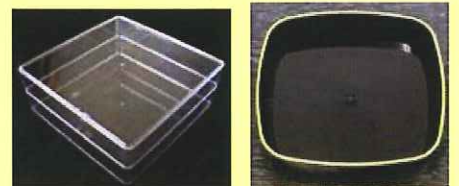

<ご注意> 別注商品

《商品一例》

ロット・納期につきましては、
営業担当者へご相談ください。

※PS耐熱温度 70℃

プロの味と彩をそのまま食卓に

株式会社 ニシキ
食品容器事業部

九州営業所 TEL:0942-83-1055 FAX:0942-81-2636

東京営業所 TEL:03-3829-1751 FAX:03-5608-7392

東北営業所 TEL:0197-68-2400 FAX:0197-71-1001

札幌営業所 TEL:011-885-7663 FAX:011-885-7696