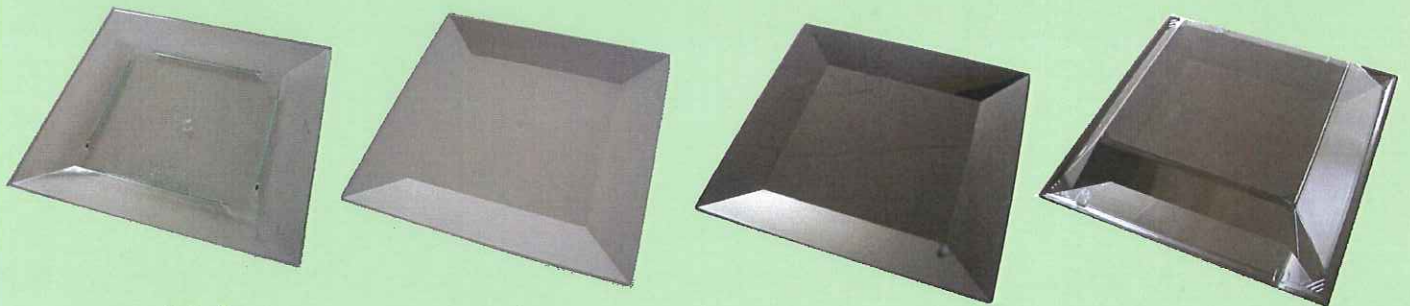

# 新商品 角皿

- 新しい発想のサラダ感覚の用途開発に最適
- 盛付け部分の面積を狭くした事で、上品なイメージが演出
- 洋食器と思わせる器は、家庭でも喜ばれるデザイン

## 【用途提案】

エメラルドグリーン

白磁

黒

フタ付

- 3色それぞれ用途に合わせ、色々な演出が出来る
- エメラルドグリーン** 《清涼感あるクリスタルタイプ》
- 白磁** 《洋風を演出するには最適な磁器タイプ》
- 黒** 《商品価値を一層引き立てる光沢あるタイプ》

材質:本体PS フタ:OPS

商品名		サイズ	入り数	本体重量	フタ重量	備考
角皿	20 エメラルドグリーン	200×200×16	240(20×12)	53.5	11.0	フタ別売
	25 黒	250×250×18	160(10×16)	92.1	16.1	
	30 白磁	300×300×22	100(10×10)	144.0	23.4	