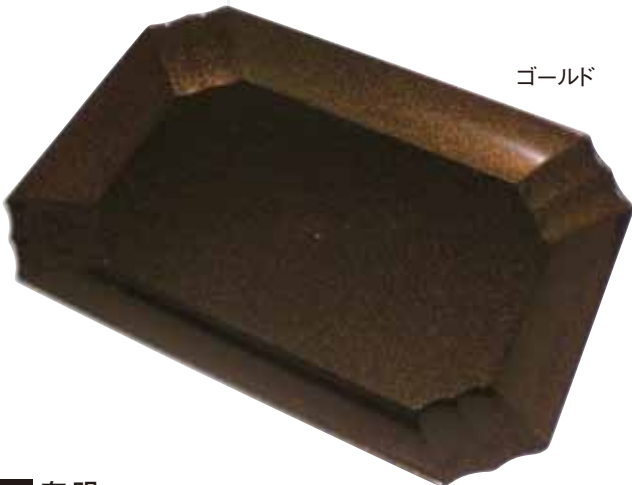

5-1

有明

角を落として丸みを出したデザインの「有明」。盛り合せ皿としておすすめのお皿です。大型からミニまで、サイズも豊富に取り揃えています。

- 鮮魚
- 寿司

赤フチ

透明ブルー

木目

梅小紋

工芸陶器黒

※フタ別売

5-2

曙

ミニから超特大まで、サイズも豊富に取り揃え、鮮魚やお寿司におすすめの器です。

- 鮮魚
- 寿司

ゴールド

白磁

E

※フタ別売

5-1 有明

商品名	色	サイズ(mm)	入数(枚)	重量		備考
				本体	フタ	
有明 大	・梅小紋 ・工芸陶器黒 ・木目	425×300×36	80(10枚×8)	201.0	46.0	嵌合フタ(別売)
有明 中	・梅小紋 ・工芸陶器黒 ・透明ブルー ・木目	345×245×33	100(10枚×10)	137.0	26.0	
有明 小		280×200×27	160(10枚×16)	85.0	17.7	
有明 特小	240×170×23	200(25枚×8)	58.0	12.9		
有明 極小	・赤フチ ・工芸陶器黒	210×150×23	300(25枚×12)	34.0	8.2	
有明 ミニ	・透明ブルー ・木目	180×130×23	500(25枚×20)	27.0	6.2	

5-2 曙

商品名	色	サイズ(mm)	入数(枚)	重量		備考
				本体	フタ	
曙 超特大	・E ・ゴールド	570×420×37	30(10枚×3)	520.0	74.9	かぶせフタ(別売)
曙 特大		510×360×36	50(10枚×5)	344.0	57.4	
曙 大		425×300×31	80(10枚×8)	211.0	46.0	
曙 中	・E ・ゴールド ・白磁	345×245×28	100(10枚×10)	126.0	26.0	嵌合フタ(別売)
曙 小		280×200×26	160(10枚×16)	77.0	17.7	
曙 特小		240×170×24	200(25枚×8)	48.0	12.9	
曙 ミニ		180×130×24	500(25枚×20)	26.0	6.2	