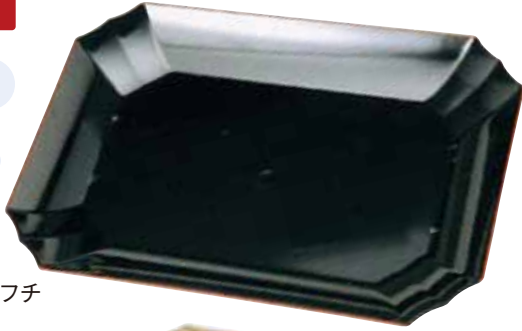

5-1

有明

角を落として丸みを出したデザインの「有明」。盛り合せ皿としておすすめのお皿です。大型からミニまで、サイズも豊富に取り揃えています。

- 鮮魚
- 寿司

赤フチ

透明ブルー

木目

梅小紋

工芸陶器黒

※フタ別売

5-2

曙

ミニから超特大まで、サイズも豊富に取り揃え、鮮魚やお寿司におすすめの器です。

- 鮮魚
- 寿司

ゴールド

白磁

5-2 曙

商品名	色	サイズ(mm)	入数(枚)	重量		備考
				本体	フタ	
曙 超特大	・E ・ゴールド	570×420×37	30(10枚×3)	520.0	74.9	かぶせフタ(別売)
曙 特大		510×360×36	50(10枚×5)	344.0	57.4	
曙 大		425×300×31	80(10枚×8)	211.0	46.0	
曙 中	・E ・ゴールド ・白磁	345×245×28	100(10枚×10)	126.0	26.0	嵌合フタ(別売)
曙 小		280×200×26	160(10枚×16)	77.0	17.7	
曙 特小		240×170×24	200(25枚×8)	48.0	12.9	
曙 ミニ		180×130×24	500(25枚×20)	26.0	6.2	