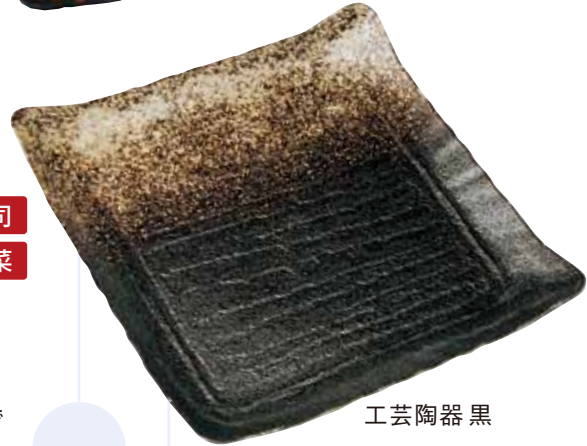

春秋黒

春秋黒

工芸陶器黒

工芸陶器黒

3-2 筑後

- 鮮魚
- 寿司
- 精肉
- 総菜
- 和菓子

陶器の風合い、品格をそのまま再現しました。プラスチックとは思えない質感でお料理を引き立てます。

民芸陶器黒

若草

鮮魚

3-1

流水

透明な氷と水の流れをイメージしたデザインでお料理に涼しさをプラスします。

クリスタルブルー

若草
※フタ別売

民芸陶器黒
※フタ別売