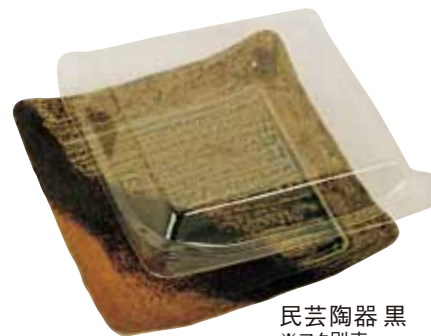

若草

鮮魚

3-1

流水

透明な氷と水の流れをイメージしたデザインでお料理に涼しさをプラスします。

クリスタルブルー

若草
※フタ別売

民芸陶器黒
※フタ別売