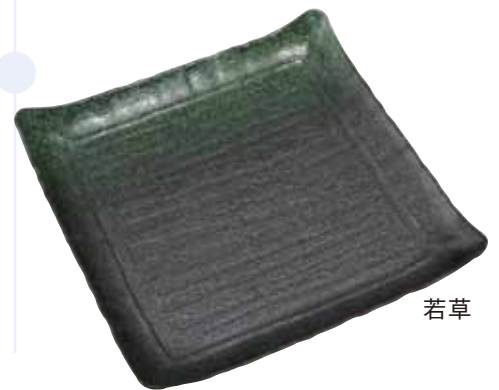

春秋黒

春秋黒

工芸陶器黒

工芸陶器黒

3-2 筑後

- 鮮魚
- 寿司
- 精肉
- 総菜
- 和菓子

陶器の風合い、品格をそのまま再現しました。プラスチックとは思えない質感でお料理を引き立てます。

民芸陶器黒

若草

鮮魚

3-1

流水

透明な氷と水の流れをイメージしたデザインでお料理に涼しさをプラスします。

クリスタルブルー

若草
※フタ別売

民芸陶器黒
※フタ別売

ブラックゴールド
※フタ別売

3-1 流水

商品名	色	サイズ(mm)	入数(枚)	重量		備考
				本体	フタ	
流水 43	・クリスタルブルー ・ブラックゴールド	430×290×33	60(10枚×6)	202.0	43.4	フタ別売
流水 37		370×250×31	100(10枚×10)	148.5	32.6	
流水 33		330×210×28	140(10枚×14)	101.8	21.3	
流水 28		280×190×27	200(10枚×20)	79.5	16.6	
流水 25		250×170×25	300(10枚×30)	60.8	13.0	
流水 22		220×150×22	300(10枚×30)	58.2	8.7	
流水 19		190×130×20	400(10枚×40)	39.5	7.0	