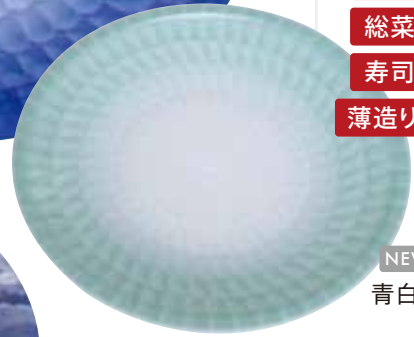

NEW

菊花

白

紺

透明

鮮魚
精肉
総菜
寿司
薄造り

2-1

丸皿

さまざまなお料理に
しっくりと馴染む丸皿。

色や柄、大きさを
バリエーション豊かに展開しました。
ニシキのロングラン商品です。

透明
ブルー

NEW
青白磁

NEW
鯉の滝登り

真朱

黒網目ゴールド

釉(ゆう)