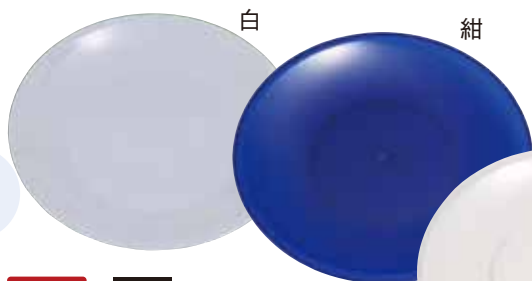

NEW

菊花

白

紺

透明

鮮魚
精肉
総菜
寿司
薄造り

2-1

丸皿

さまざまなお料理に
しっくりと馴染む丸皿。

色や柄、大きさを
バリエーション豊かに展開しました。
ニシキのロングラン商品です。

透明
ブルー

NEW
青白磁

NEW
鯉の滝登り

真朱

黒網目ゴールド

釉(ゆう)

薬味入21

商品名	入数(枚)	重量
薬味入7	2400(400枚×6) (サイズ:75×50×15)	0.7
薬味入19	2000(200枚×10) (サイズ:170φ×83)	2.4
薬味入21	2000(200枚×10) (サイズ:215φ×100)	4.0

2-1 丸皿

商品名	鯉の滝登り	菊花	青白磁	釉(ゆう)	木目	白	紺	透明	透明ブルー	真朱	赤フチ	山河	六景	黒網目ゴールド	網目ブルー	赤石目ゴールド	黒石目ゴールド	石目グレー	紺網目ゴールド	EL紺網目ゴールド	EL若松黒	工芸陶器黒	有田	サイズ(mm)	入数(枚)			重量			備考	
																									本体	かぶせフタ	嵌合フタ	本体	フタ	嵌合フタ		
D-50						○				○		○	○		○	○									φ500×35	50(10枚×5)	50(10枚×5)	-	345.0	52.9	-	かぶせフタ・嵌合フタ・薬味入れ別売
D-45				○						○		○	○		○	○									φ450×32	50(10枚×5)	50(10枚×5)	-	244.5	42.9	-	
D-40				○		○				○		○	○		○	○									φ400×27	100(10枚×10)	100(10枚×10)	-	178.0	33.3	-	
D-37				○		○				○		○	○		○	○									φ370×27	100(10枚×10)	100(10枚×10)	-	145.3	34.9	-	
D-35	○			○	○	○				○		○	○		○	○									φ350×27	120(10枚×12)	60(10枚×6)	120(10枚×12)	120.0	26.4	31.4	
D-30	○	○		○	○	○				○		○	○		○	○									φ300×27	200(10枚×20)	100(10枚×10)	200(10枚×20)	98.8	16.0	23.0	
D-25	○	○		○	○	○				○		○	○		○	○									φ250×25	300(25枚×12)	-	300(25枚×12)	61.8	-	16.2	
D-22		○		○	○	○				○		○	○		○	○									φ220×23	300(25枚×12)	-	300(25枚×12)	46.1	-	12.1	
D-19		○		○	○	○				○		○	○		○	○									φ190×18	400(50枚×8)	-	400(50枚×8)	28.7	-	9.3	
D-17		○		○	○	○				○		○	○		○	○									φ170×17	400(50枚×8)	-	-	23.8	-	-	
D-17-2								○																	φ170×17	400(50枚×8)	-	-	30.2	-	-	