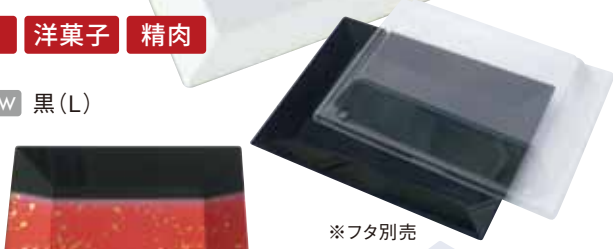

## 多彩なカラーバリエーション。

シンプルなスクエア形は  
 どんなお料理を盛り付けてもお洒落。  
 和にも洋にも豊富なカラーバリエーションで  
 様々な用途におすすめです。  
 便利なフタも各サイズございます。

- 鮮魚
- 総菜
- オードブル
- 寿司
- 洋菓子
- 精肉

NEW 黒(L)

NEW 銀河(特小)

NEW 銀河(25)

白磁

※フタ別売

## 角皿用取っ手付ケース

2段、3段用の取っ手付きケース。  
 テイクアウト商品をお洒落に演出します。

角皿(20) 2段ケース

角皿(特小) 2段ケース

角皿(特小) 3段ケース

角皿(20) 3段ケース