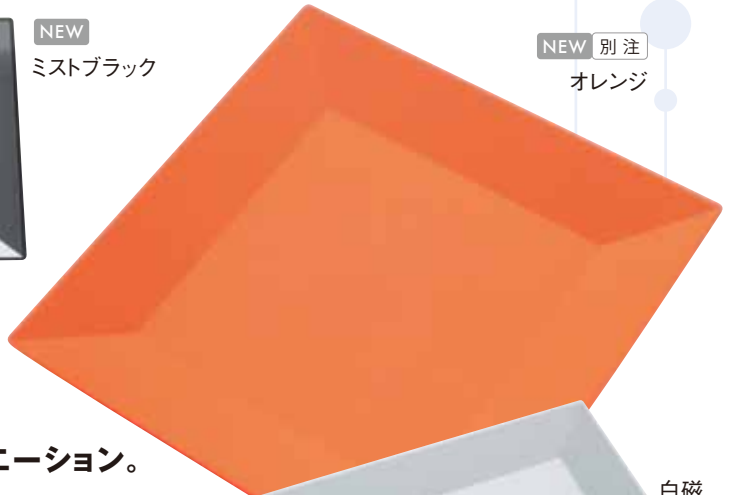

NEW ミストブラック

NEW 別注 オレンジ

# 1-1 角皿

## 多彩なカラーバリエーション。

シンプルなスクエア形は  
 どんなお料理を盛り付けてもお洒落。  
 和にも洋にも豊富なカラーバリエーションで  
 様々な用途におすすめです。  
 便利なフタも各サイズございます。

- 鮮魚
- 総菜
- オードブル
- 寿司
- 洋菓子
- 精肉

NEW 黒(L)

NEW 銀河(特小)

NEW 銀河(25)

白磁

※フタ別売